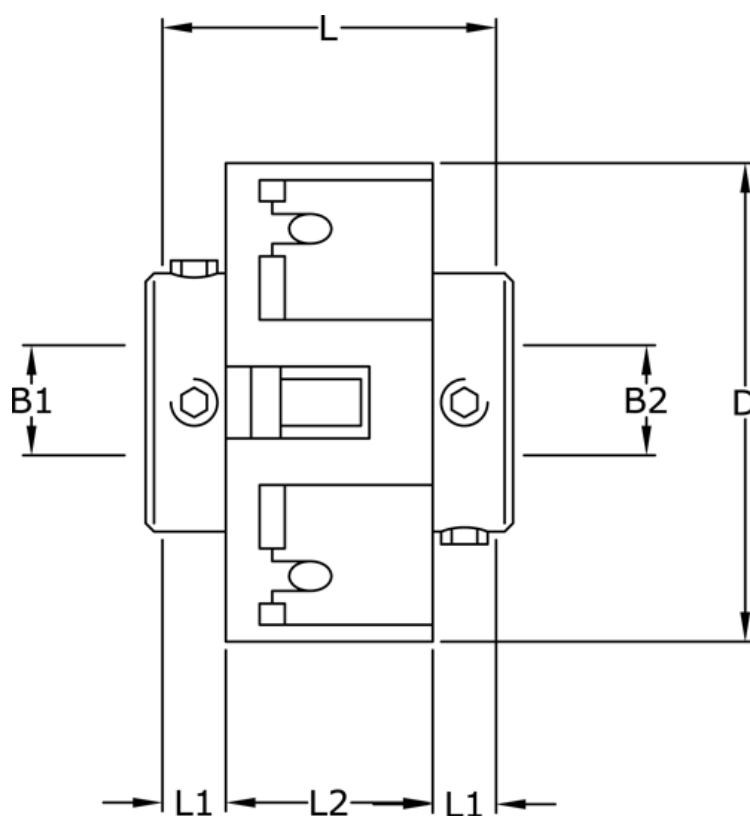

Varenummer: 3322201342222  
Beskrivelse: Uni-Lat kobling str. 201.34.22.22  
med pinolskrue, boring 6/6 mm

## Mål

B1	= 6
B2	= 6
D	= 34
L	= 25.2
L1	= 8.1
L2	= 8.9
Skrue	= M4